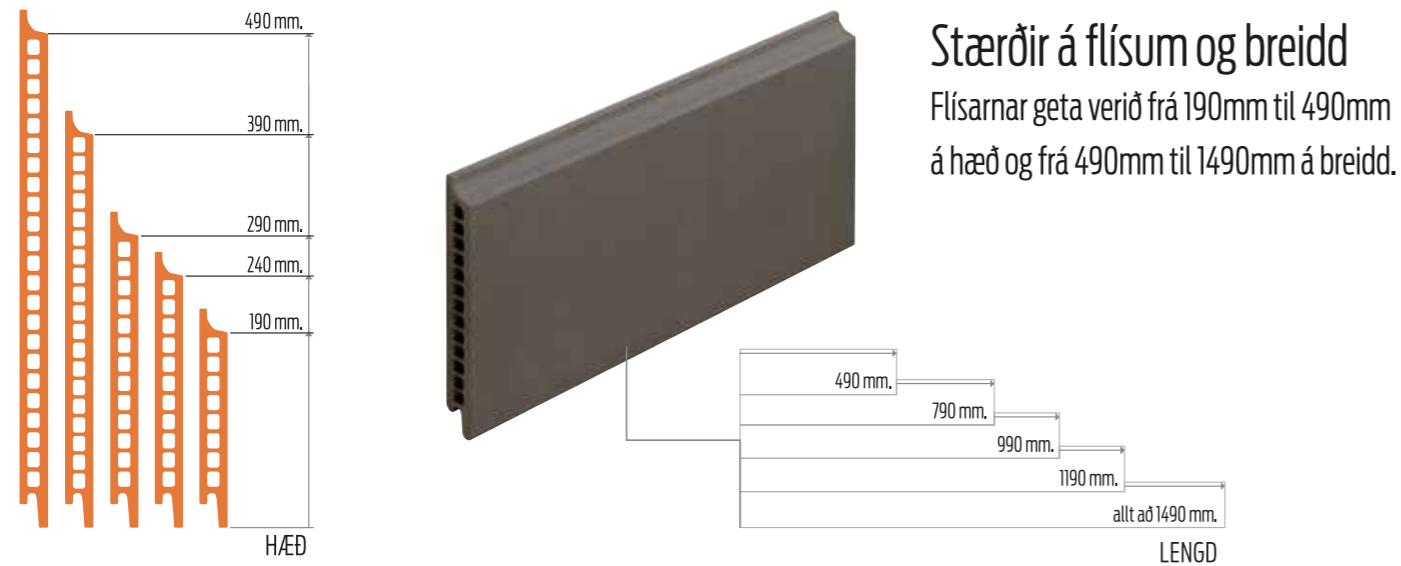

Litir og áferð

Ný tækni er notuð til að búa til áferð á flísarnar en með henni er hægt að prenta mismunandi útlit. Einnig er hægt að raða þeim upp í mismunandi stærðum til þess að brjóta upp útlit. Þetta gefur ótrúlega möguleika í hönnun á útliti bygginga. Dæmi um nokkrar tegundir: Viður, marmari, steinsteypa, textíl, o.s.frv. Hægt er að prenta nánast hvað sem er á flísar td. ljósmynd, lógó, myndur. Skil á prentun þarf að vera í vector.